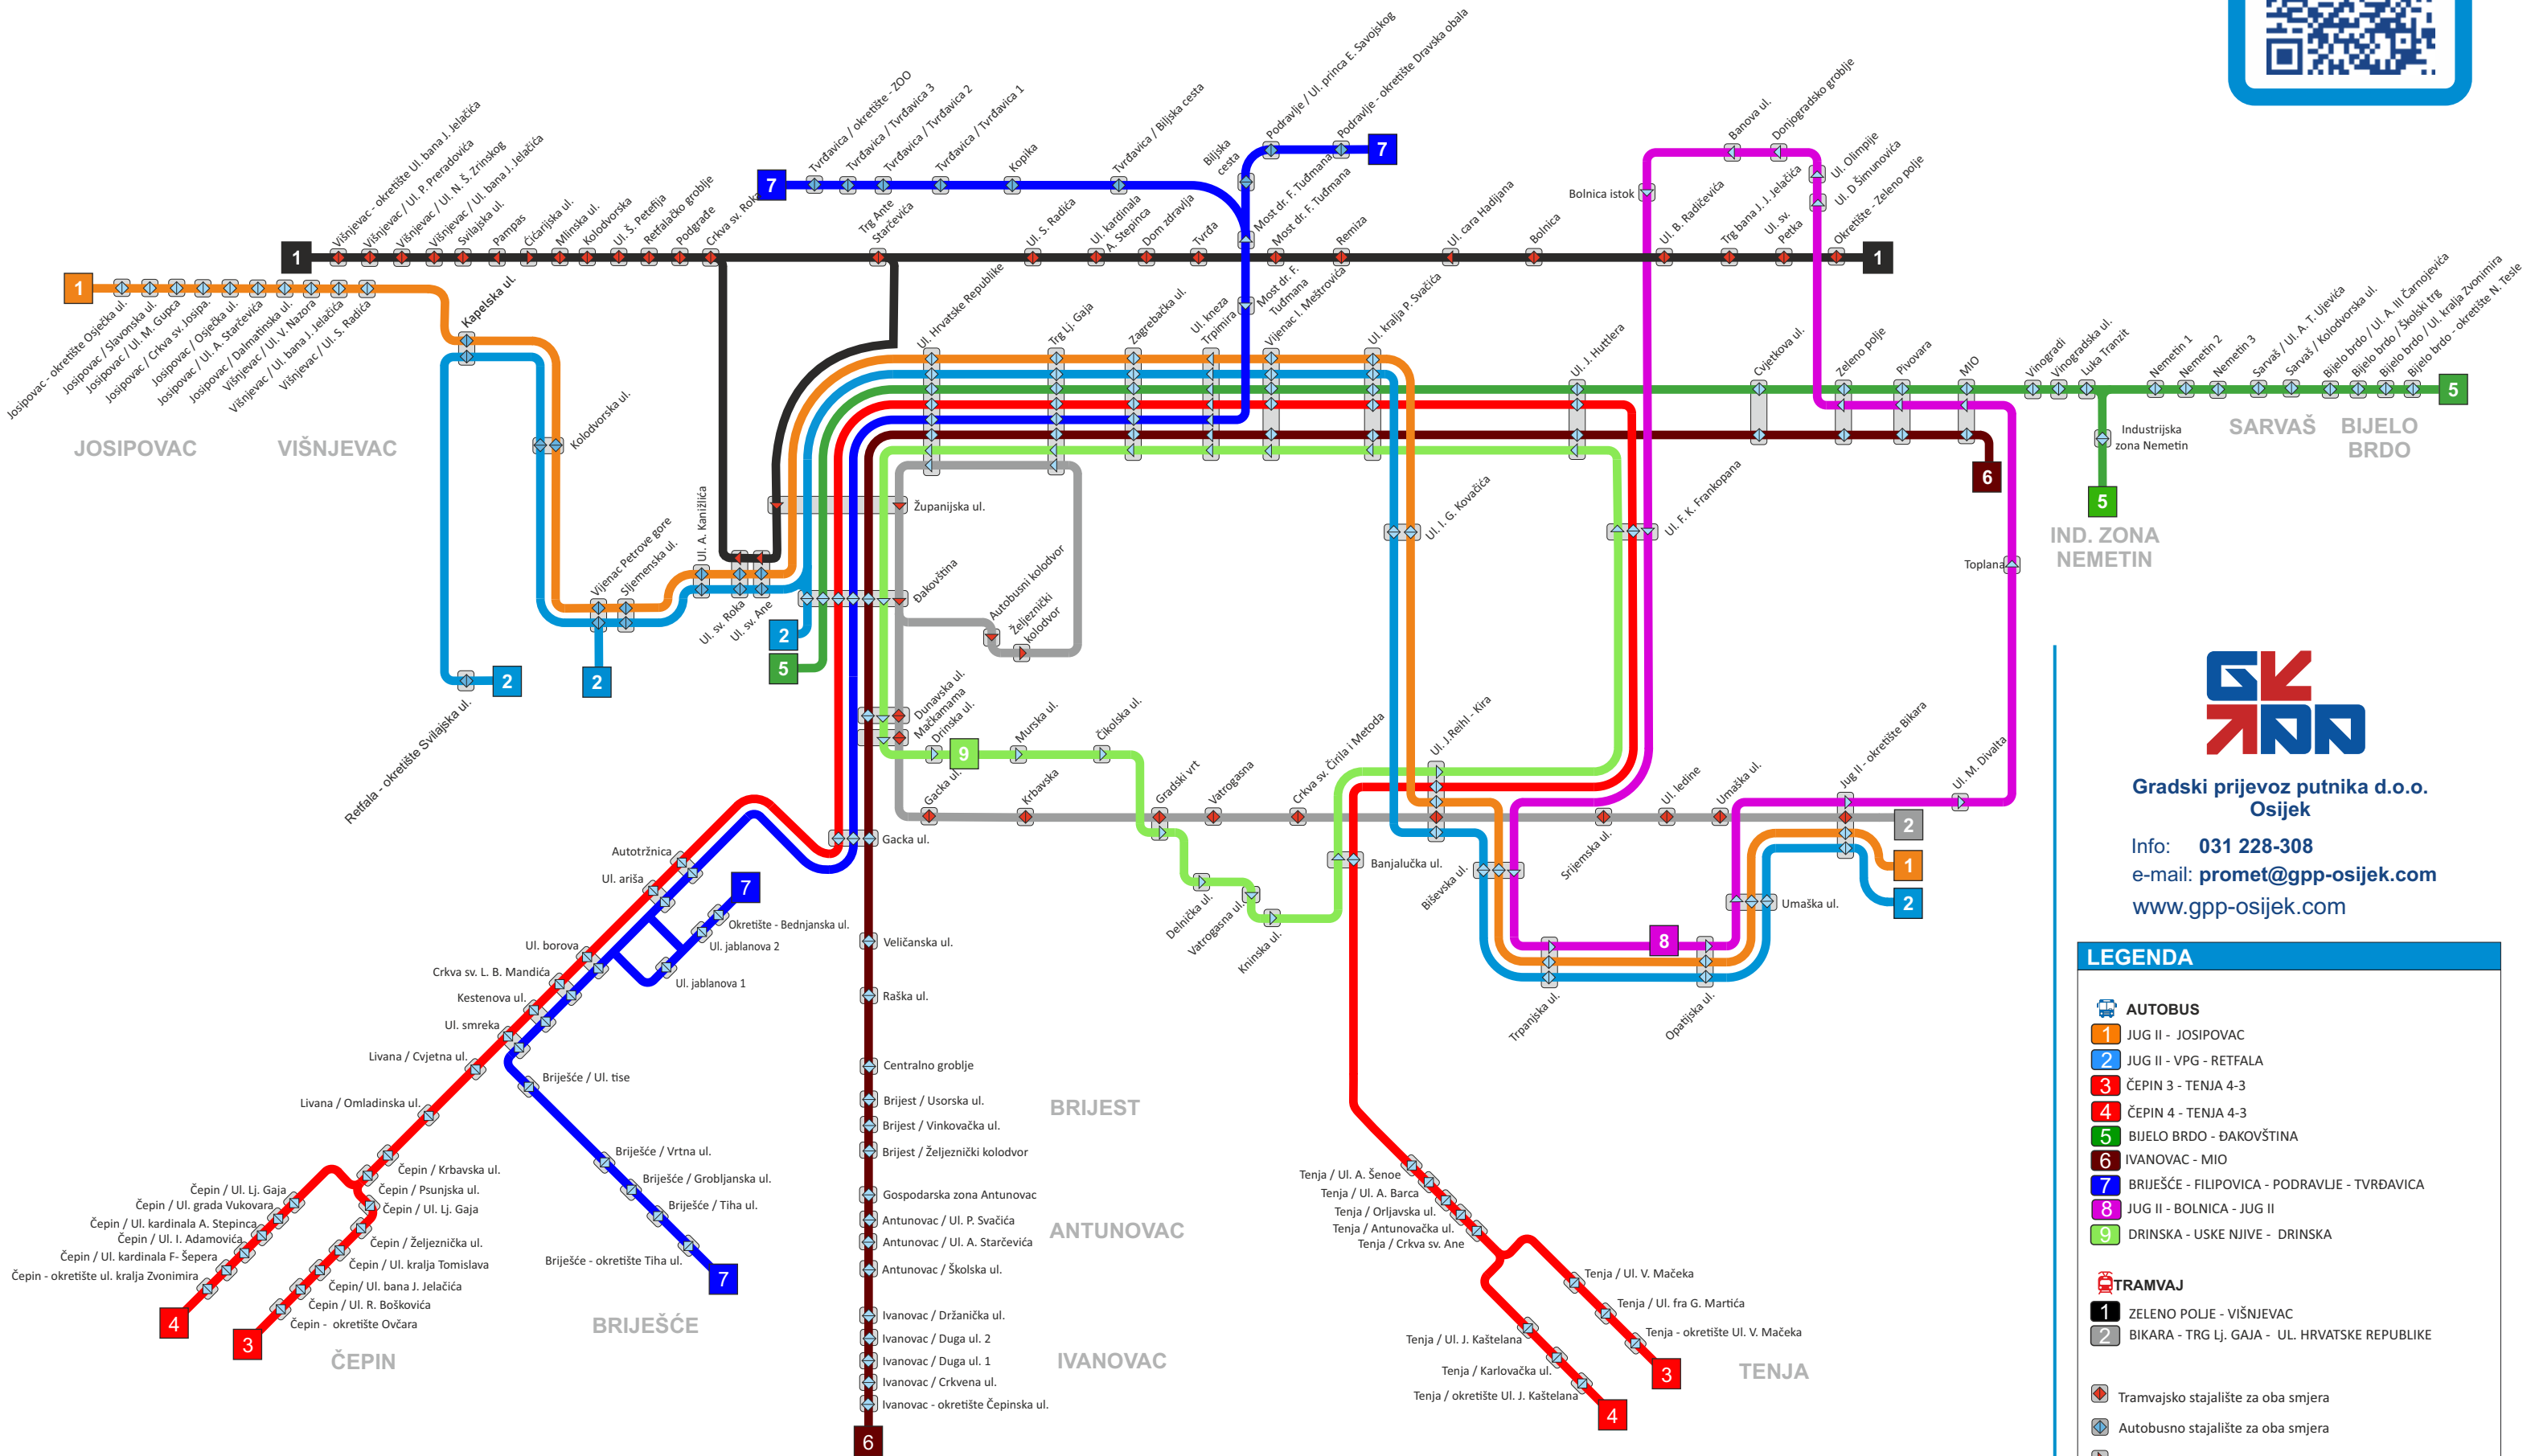

KARTA LINIJA

**Gradski prijevoz putnika d.o.o.
Osijek**

Info: **031 228-308**
e-mail: **promet@gpp-osijek.com**
www.gpp-osijek.com

LEGENDA

AUTOBUS

- 1 JUG II - JOSIPOVAC
- 2 JUG II - VPG - RETFALA
- 3 ČEPIN 3 - TENJA 4-3
- 4 ČEPIN 4 - TENJA 4-3
- 5 BIJELO BRDO - ĐAKOVŠTINA
- 6 IVANOVAC - MIO
- 7 BRIJEŠĆE - FILIPOVICA - PODRAVLJE - TVRĐAVICA
- 8 JUG II - BOLNICA - JUG II
- 9 DRINSKA - USKE NJIVE - DRINSKA

TRAMVAJ

- 1 ZELENO POLJE - VIŠNJEVAC
- 2 BIKARA - TRG LJ. GAJA - UL. HRVATSKE REPUBLIKE

- Tramvajsko stajalište za oba smjera
- Autobusno stajalište za oba smjera
- Tramvajsko stajalište - jedan smjer
- Autobusno stajalište - jedan smjer