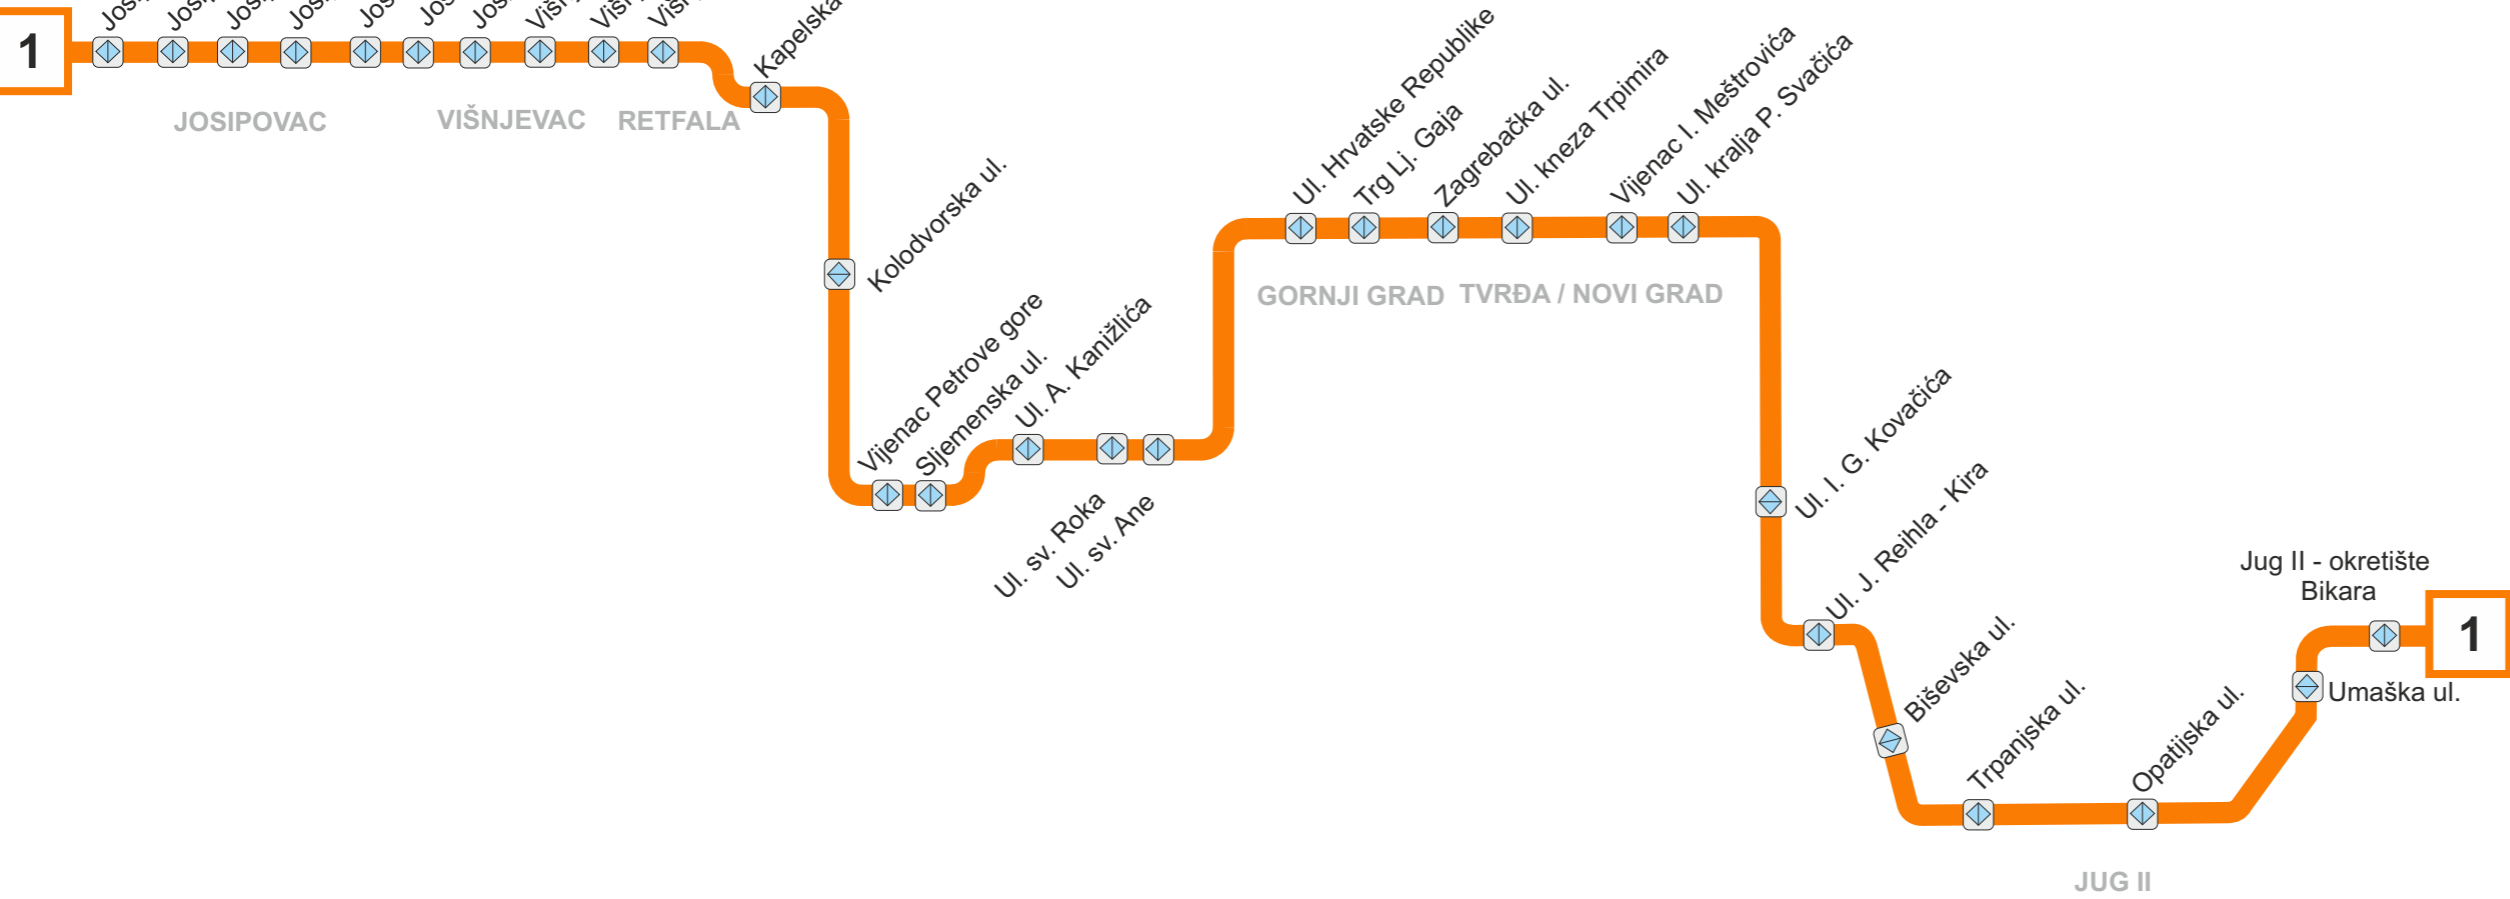

### LEGENDA

AUTOBUS

- JUG II - JOSIPOVAC
- JUG II - VPG - RETFALA
- ČEPIN 3 - TENJA 4-3
- ČEPIN 4 - TENJA 4-3
- BIJELO BRDO - ĐAKOVŠTINA
- IVANOVAC - MIO
- BRIJEŠĆE - FILIPOVICA - PODRAVLJE - TVRĐAVICA
- JUG II - BOLNICA - JUG II
- DRINSKA - USKE NJIVE - DRINSKA

TRAMVAJ

- ZELENO POLJE - VIŠNJEVAC
- JUG II - TRG LJ. GAJA - UL. HRVATSKE REPUBLIKE

SMJER KRETANJA VOZILA

- Tramvajsko stajalište za oba smjera
- Autobusno stajalište za oba smjera
- Tramvajsko stajalište - jedan smjer
- Autobusno stajalište - jedan smjer

ZONA 2

ZONA 1