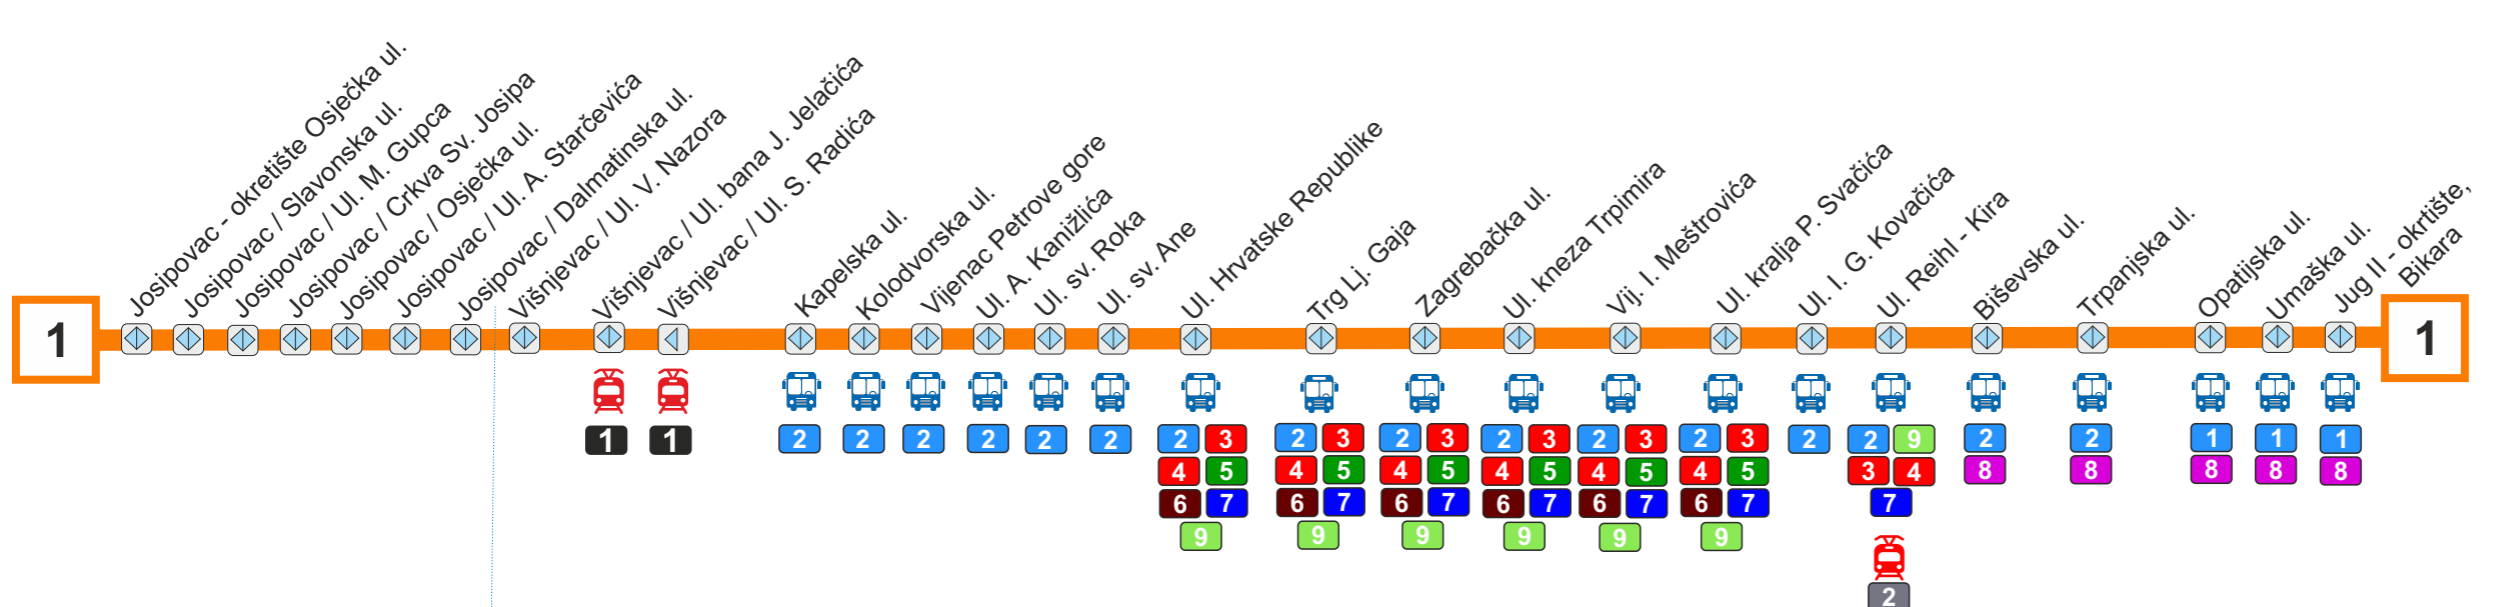

### LEGENDA

AUTOBUS

- JUG II - JOSIPOVAC
- JUG II - VPG - RETFALA
- ČEPIN 3 - TENJA 4-3
- ČEPIN 4 - TENJA 4-3
- BIJELO BRDO - ĐAKOVŠTINA
- IVANOVAC - MIO
- BRIJEŠĆE - FILIPOVICA - PODRAVLJE - TVRĐAVICA
- JUG II - BOLNICA - JUG II
- DRINSKA - USKE NJIVE - DRINSKA

TRAMVAJ

- ZELENO POLJE - VIŠNJEVAC
- JUG II - TRG LJ. GAJA - UL. HRVATSKE REPUBLIKE

SMJER KRETANJA VOZILA

- Tramvajsko stajalište za oba smjera
- Autobusno stajalište za oba smjera
- Tramvajsko stajalište - jedan smjer
- Autobusno stajalište - jedan smjer

ZONA 2

ZONA 1