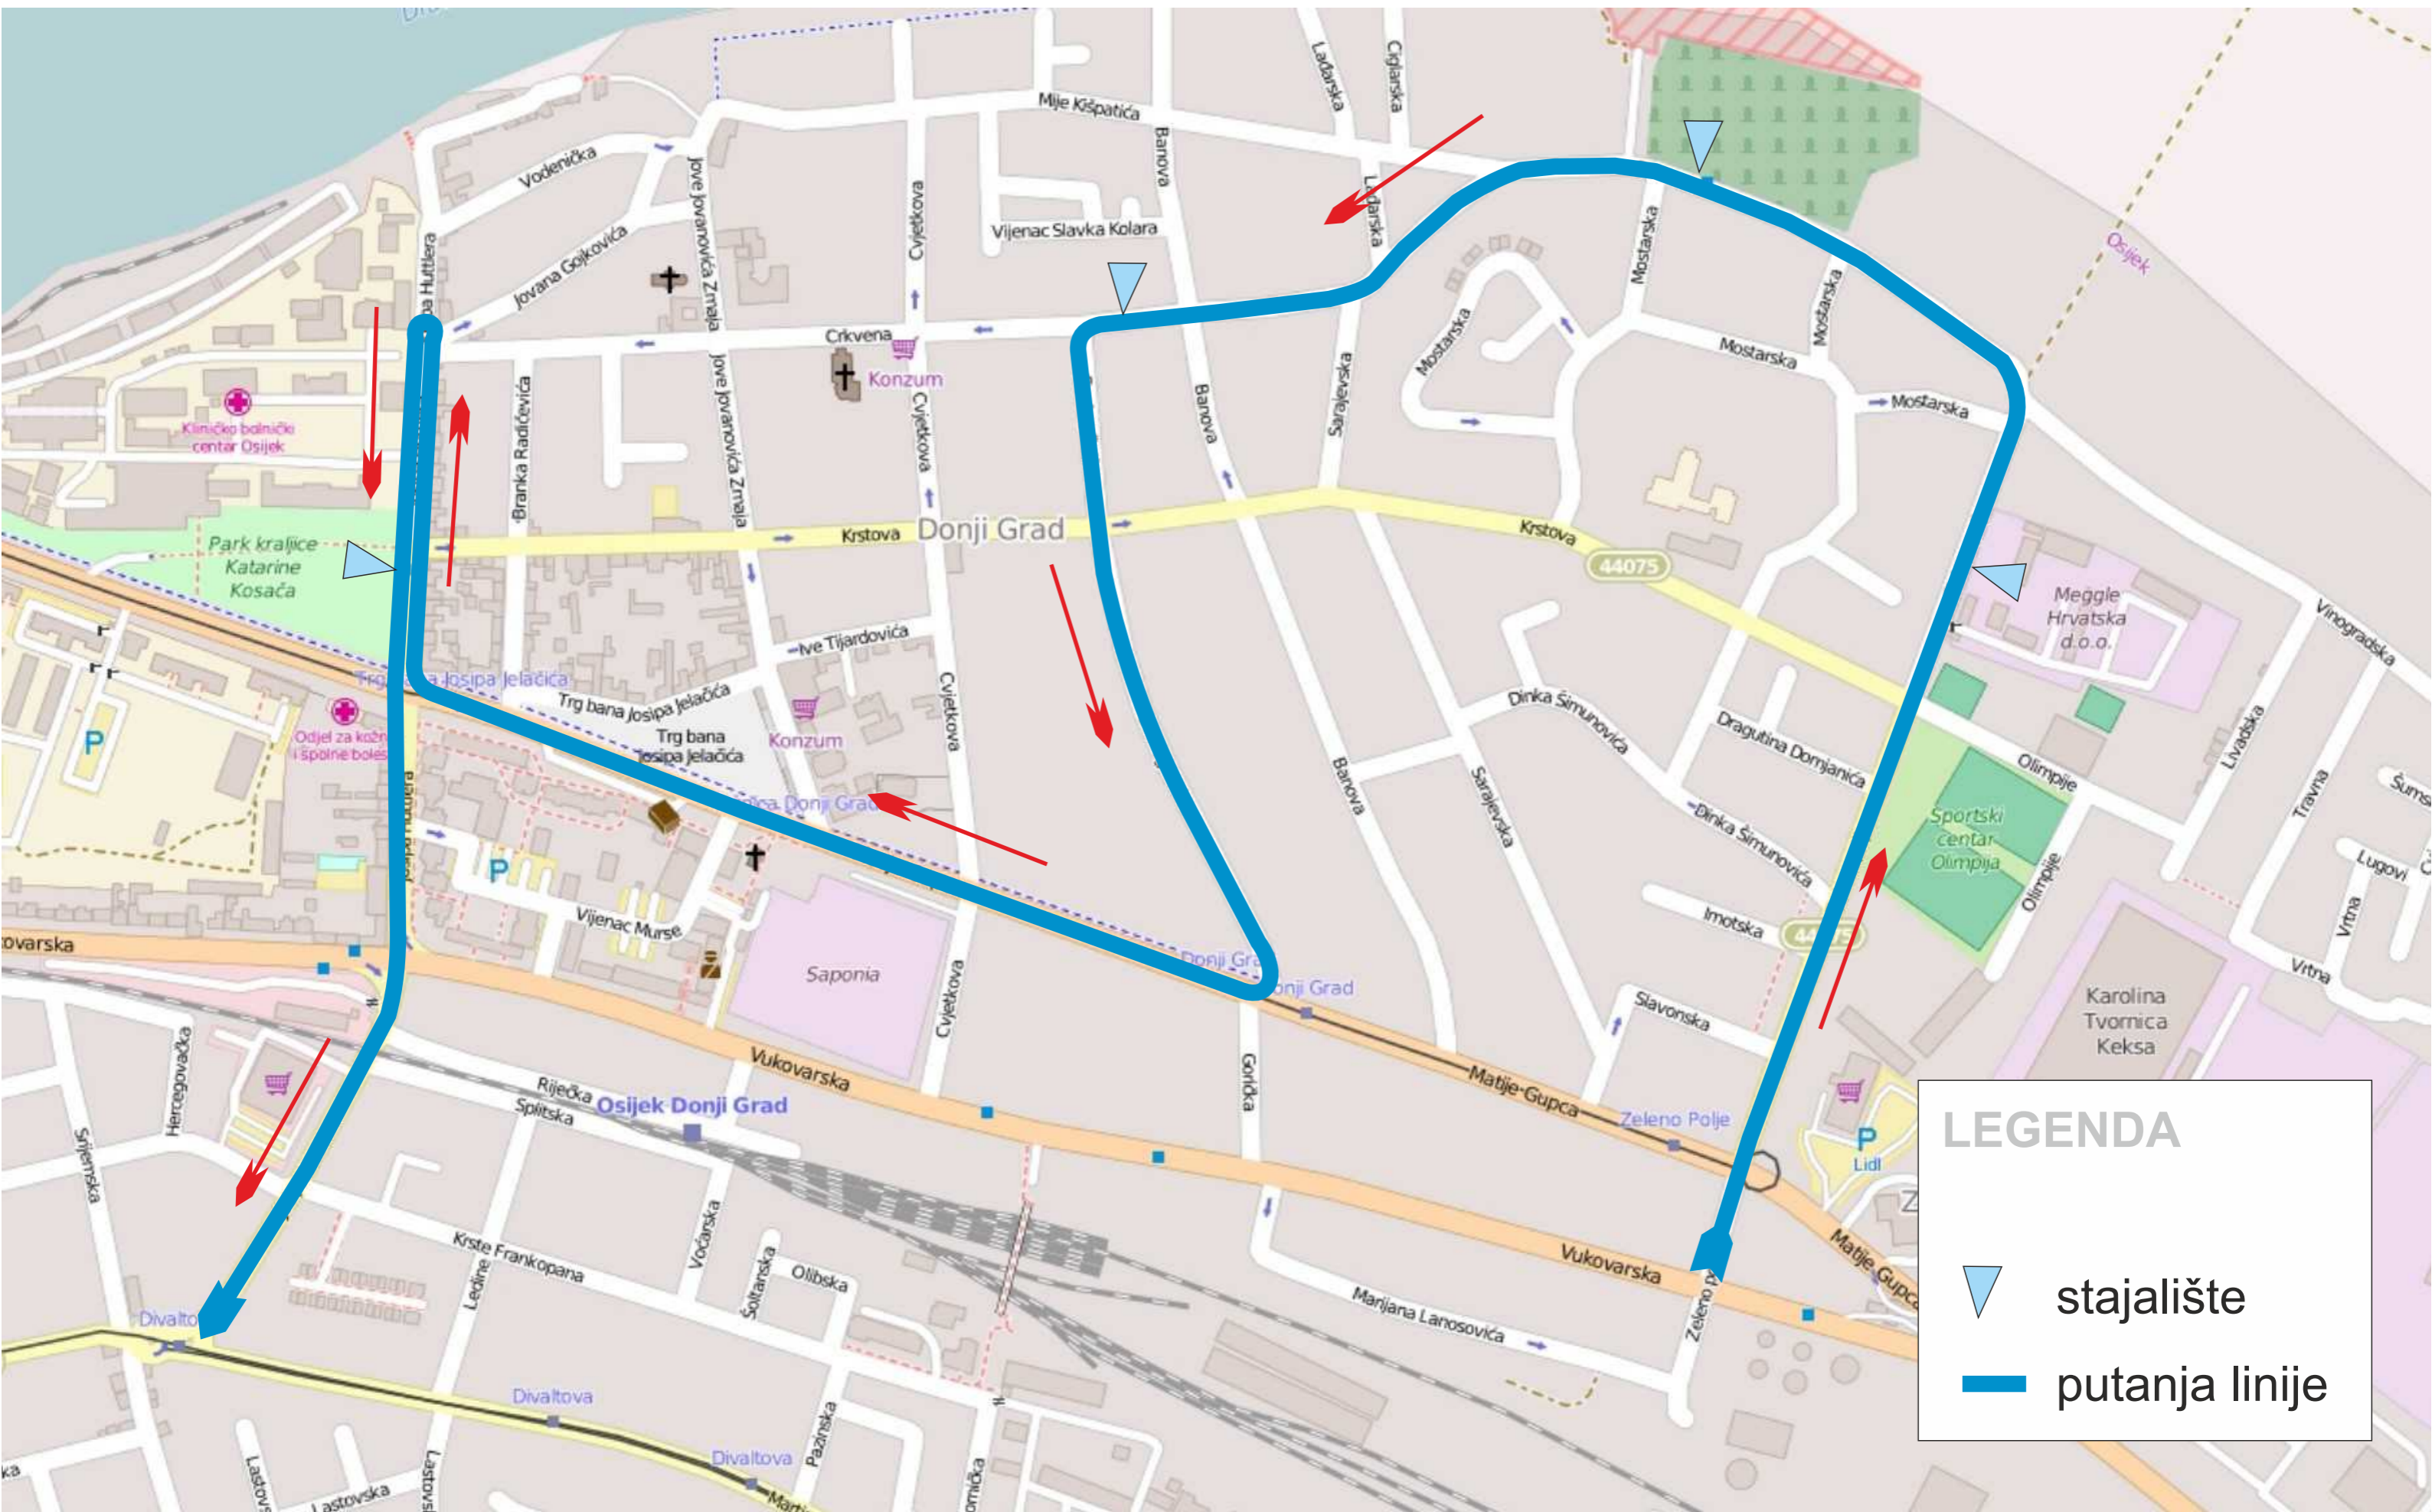

IZMJENA TRASE NA LINIJI JUG II - BOLNICA U VRIJEME RADOVA NA KRIŽANJU CRKVENE I ZMAJ JOVINE ULICE - OD 26.08.2022 (PETAK) DO 29.08.2022 (PONEDJELJAK)

LEGENDA

- ▲ stajalište
- putanja linije